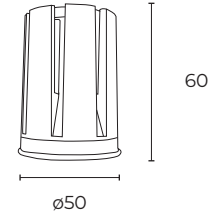

**IP20**    

Perri - Trimless

|                           |  |
|---------------------------|--|
| <b>Dimensions</b>         | Ø120mm x 53mm (Trim only)                    |
| <b>Finish</b>             | White (WH) / Black (BK) / Custom Colour (CC) |
| <b>Configurations</b>     | Ceiling Recessed                             |
| <b>Code / Description</b> | 258B / Perri Trimless Frame (w/o Flange)     |
| <b>Rating</b>             | IP20   |

|                           |  |
|---------------------------|--|
| <b>Code / Description</b> | LML8-12W3CCT55DIM - 2700K   3000K   4000K - 8   10   12W Dimmable 55° LED Module |
| <b>Lumen Output</b>       | 900lm  |
| <b>CRI</b>                | 90+  |
| <b>Lifespan</b>           | 50,000 Hours   |
| <b>Voltage</b>            | 220-240 V  |
| <b>Dimmable</b>           | Phase-Cut  |
| <b>Options</b>            | DALI , Casambi   |
|                           | Beam Angle   15°   24°   38°   |